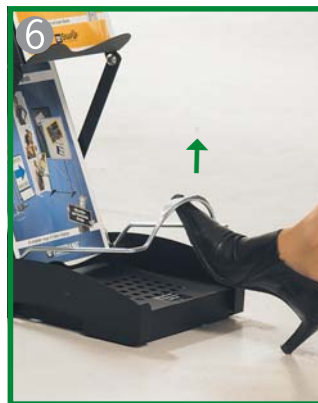

Take down – Zusammenlegen – Rangement – Desmontaje

Carrying bag on wheels

Tragetasche auf Rollen – Sac de transport à roulettes – Bolsa de transporte con ruedas